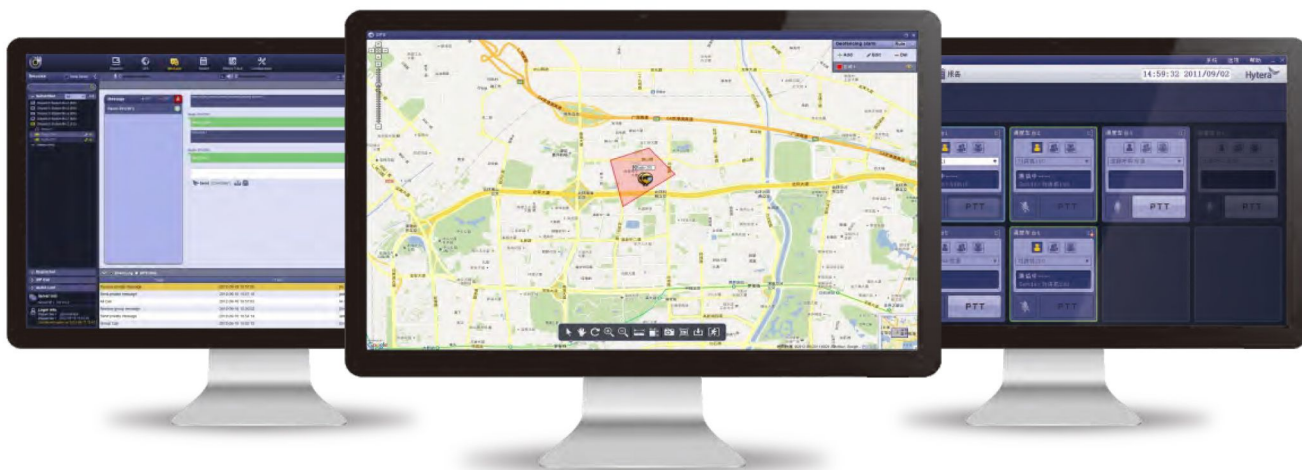

Робота з розподільчою системою Hytera та портативним ретранслятором для забезпечення гнучкої мережі та диспетчеризації

Для особливо відповідальних користувачів, таких як спецпідрозділи поліції, співробітники по боротьбі з наркотиками/контрабандою, старші охоронці, керівники вищої ланки і т.д., коли професійної радіостанції недостатньо для виконання поставлених завдань і забезпечення безпеки, необхідне комплексне рішення для зв'язку.

Вимкнення та повторне ввімкнення радіостанції

Сигналізація Hytera може віддалено вимкнути радіостанцію, якщо вона використовується нелегально або була викрадена. Вимкнена радіостанція може вмикатися, але не може передавати або приймати. Диспетчерська система Hytera також може активувати вимкнений радіоприймач, коли це необхідно.

Відстеження в реальному часі

Координаційна система Hytera може відстежувати та відображати місцезнаходження радіостанцій на карті в режимі реального часу. Під час критично важливих місій диспетчер може відправити персонал поблизу, щоб перевірити і допомогти в разі виникнення будь-якої аварії.

Всі типи голосових викликів

Система моніторингу Hytera може передавати і приймати всі типи дзвінків, включаючи приватні, групові та всі дзвінки.

Запис та відтворення голосу

Всі вхідні та вихідні дзвінки записуються на сервері системи диспетчеризації Hytera. Це включає в себе всі типи голосових дзвінків DMR та дзвінки, пов'язані з телефонною мережею PSTN. Користувачі можуть отримати записаний голос і прослухати його в будь-який час. Всі записані голоси можна легко шукати за часом, ідентифікатором абонента або абонента.