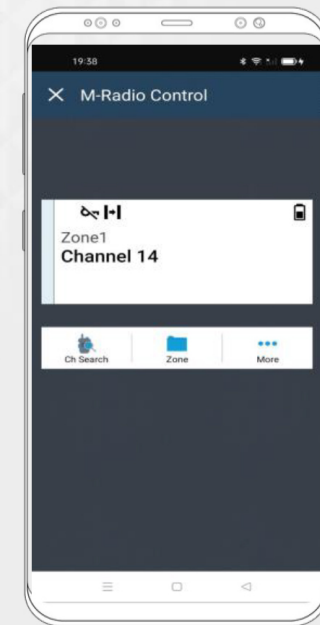

ЗАПИС ПЕРЕМОВИН НА R7

- 5 вхідних викликів по 2 хвилини (якщо довше, то виклик не записується)
- Можливість зберігання/відтворення прямо з радіостанції 5 аудіодоріжок у форматі WAV
- Запис 6-го виклику автоматично заміщує запис 1-го
- Користувач не може видаляти аудіофайли
- Окрема ліцензія

ОПТИМІЗУЙТЕ РОБОТУ З РАДІОСТАНЦІЄЮ

Ви можете встановити на свій смартфон застосунок **M-Radio Control** для з'єднання з R7 по Bluetooth.

На екрані смартфона Ви зможете переглядати статус R7, статус викликів та сповіщень, перемикати канали.

Застосунок доступний для ОС Android на Google Play – M-Radio Control (MOTOTRBO).
6 місяців безкоштовного користування

КІБЕРБЕЗПЕКА

СКЛАДОВІ КІБЕРБЕЗПЕКИ MOTORBO™ R7

ПРОГРАМНЕ ЗАБЕЗПЕЧЕННЯ, РОЗРОБЛЕНЕ У РАМКАХ NIST
CYBERSECURITY FRAMEWORK