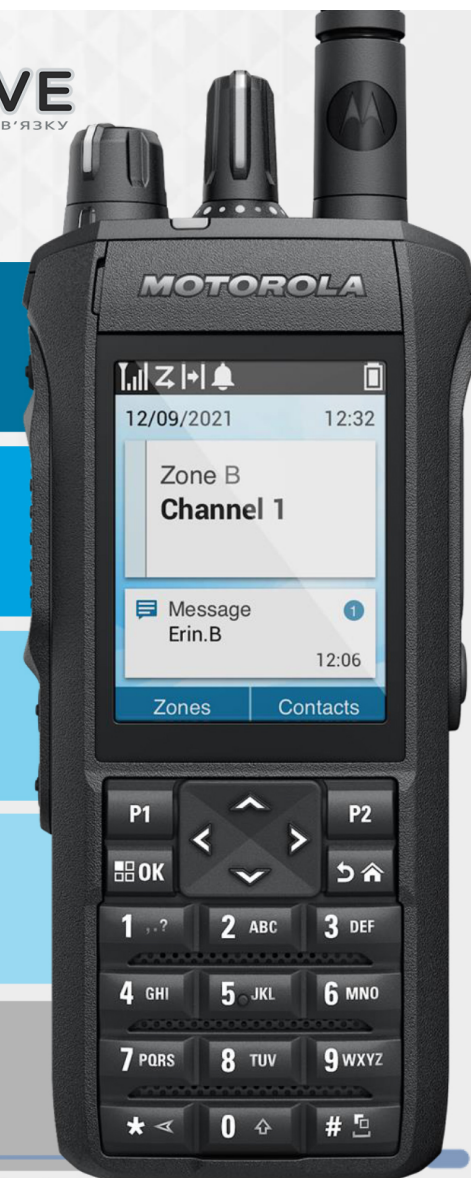

СУМІСНІСТЬ ІЗ СИСТЕМАМИ

R7 повністю сумісна зі всіма системними топологіями MOTOTRBO

**Capacity Max
(окрема ліцензія)**

Capacity Plus

IP Site Connect

Конвенціональні

Прямі канали